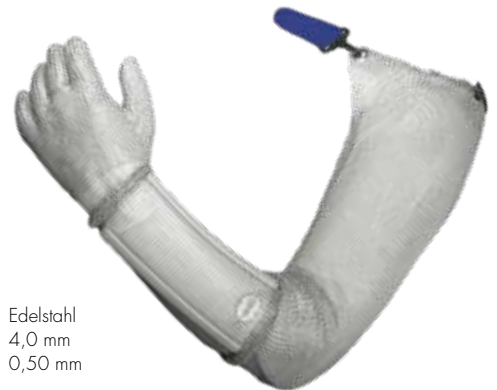

Material: Edelstahl
Durchmesser: 4,0 mm
Drahtstärke: 0,50 mm