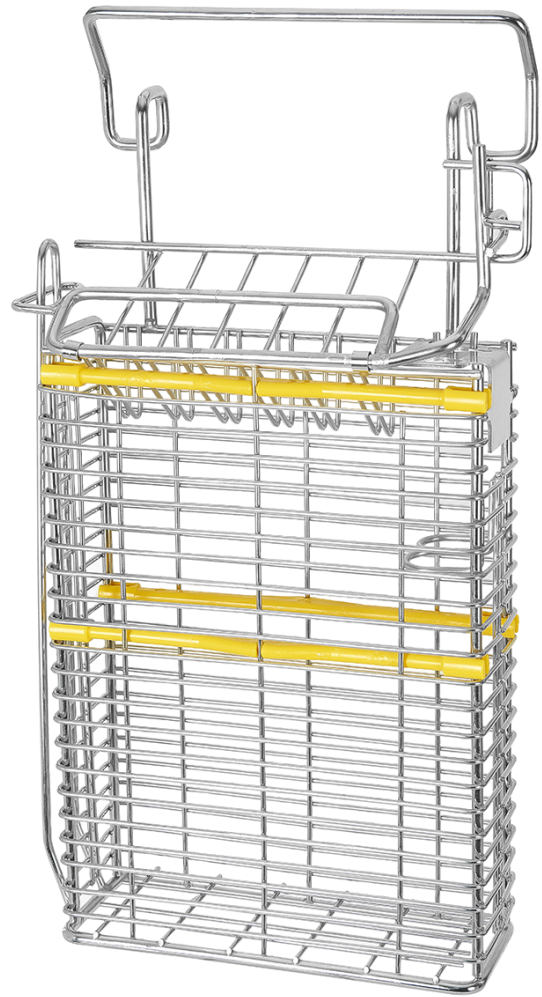

KASTELL-MESSERKORB 6+2+1

Inhalt: 1

Produktdaten

Hersteller:	Kastell
VE pro Karton	6
Kartons pro Palette	20
EAN:	4024689990403

Artikelnummer	Anzahl	VE pro Karton
99040	1	6